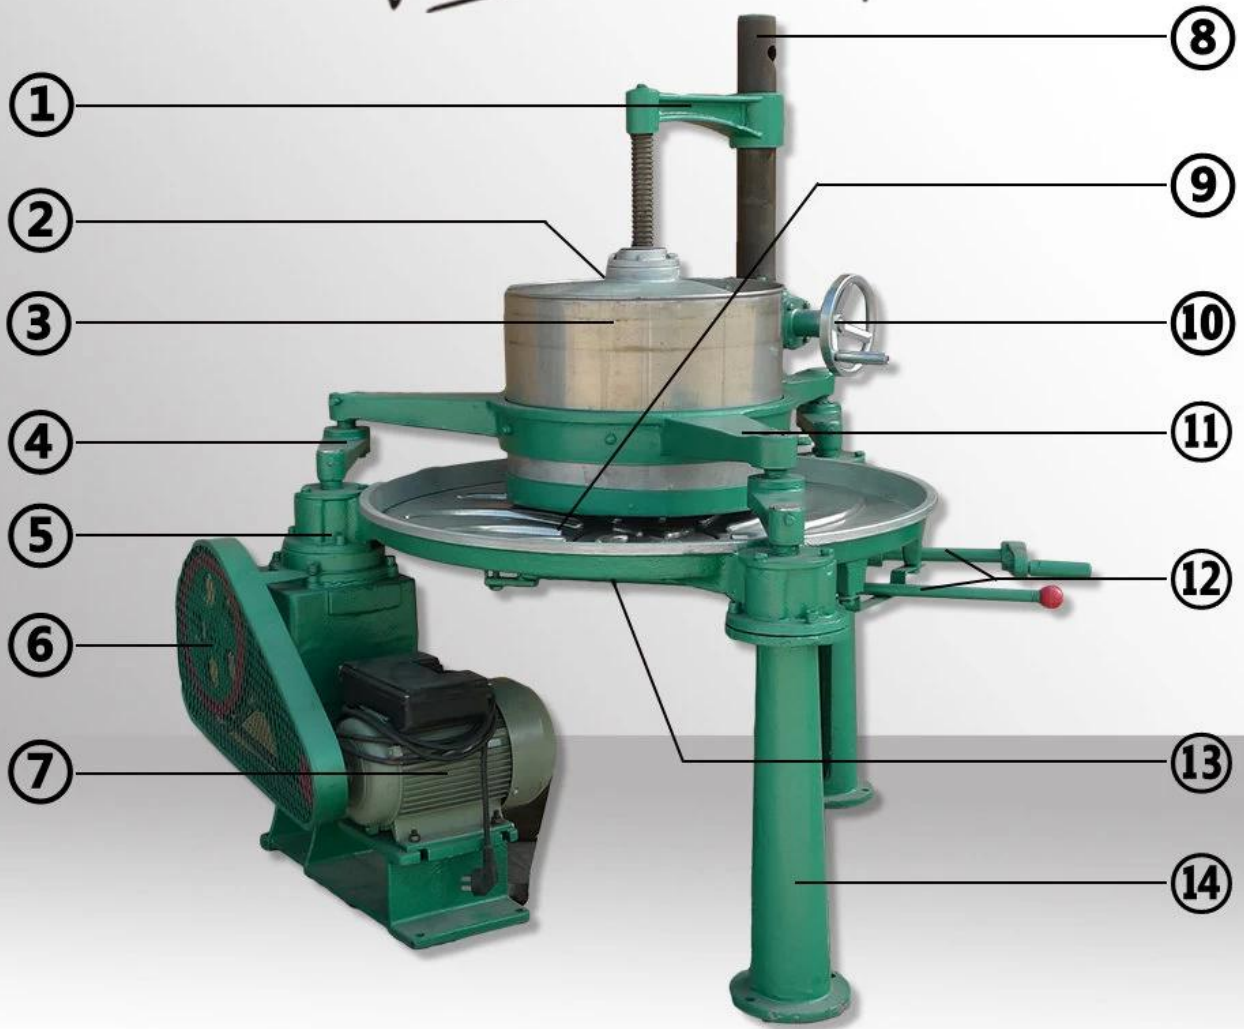

1. 动力 2. 传动轴

Website: delijx.com Email: info@delijx.com
WhatsApp/ WeChat/ Tel: 0086-18120033767

①	电动机	□	电动机
②	传动轴	□	传动轴
③	上辊	□	Handwheel
□	下辊	□	安全罩
□	手轮	□	电机罩
□	手轮	□	手轮
□	底座	□	底座

电动机

电动机 三相异步电动机 / 单相 / 变频 / 防爆 / 调速 / 变频调速电动机

DL-6CRT-25 25 18 3 3-30 3-6

Assistant
...Delix Tea Machine

力. 1052203767

Tea Rolling Machine DL-6CRT-25

Voltage: 220V 50HZ
Power: 0.37 kw
Barrel Diameter: 25 cm
Barrel Height: 18 cm
For All Kind Tea

3 kg Per Batch
6-30 kg per hour
Stainless Steel Type