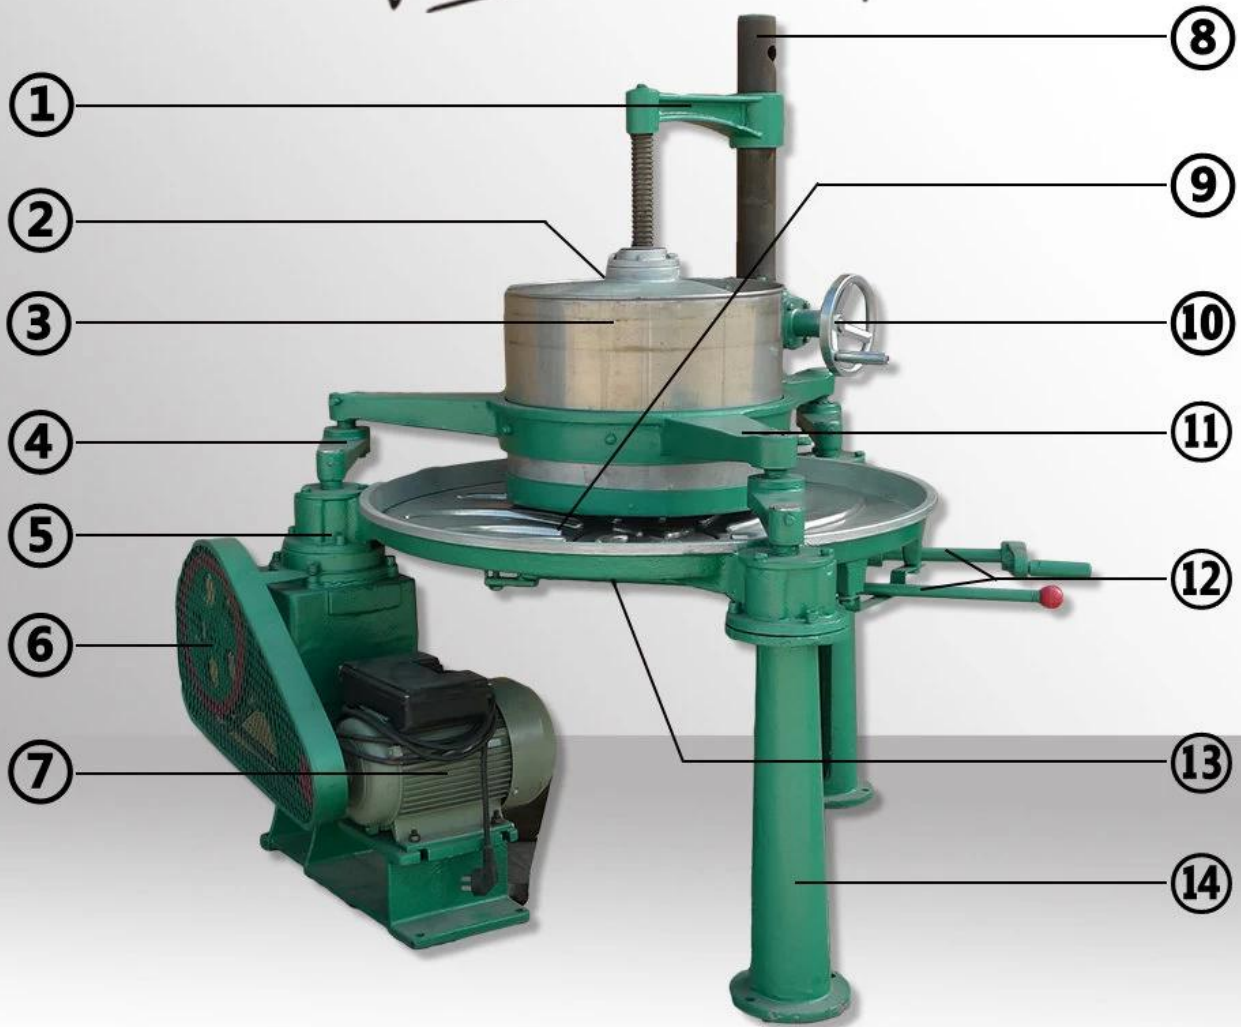

1. 动力
2. 传动轴

Website: delijx.com Email: info@delijx.com
WhatsApp/ WeChat/ Tel: 0086-18120033767

①	电动机	□	电动机
②	传动轴	□	传动轴
③	滚筒	□	Handwheel
□	滚筒	□	滚筒
□	滚筒	□	滚筒
□	滚筒	□	滚筒
□	滚筒	□	滚筒
□	滚筒	□	滚筒

电动机

电动机 / 传动轴 / 滚筒 / 手轮 / 滚筒 / 滚筒 / 滚筒 / 滚筒