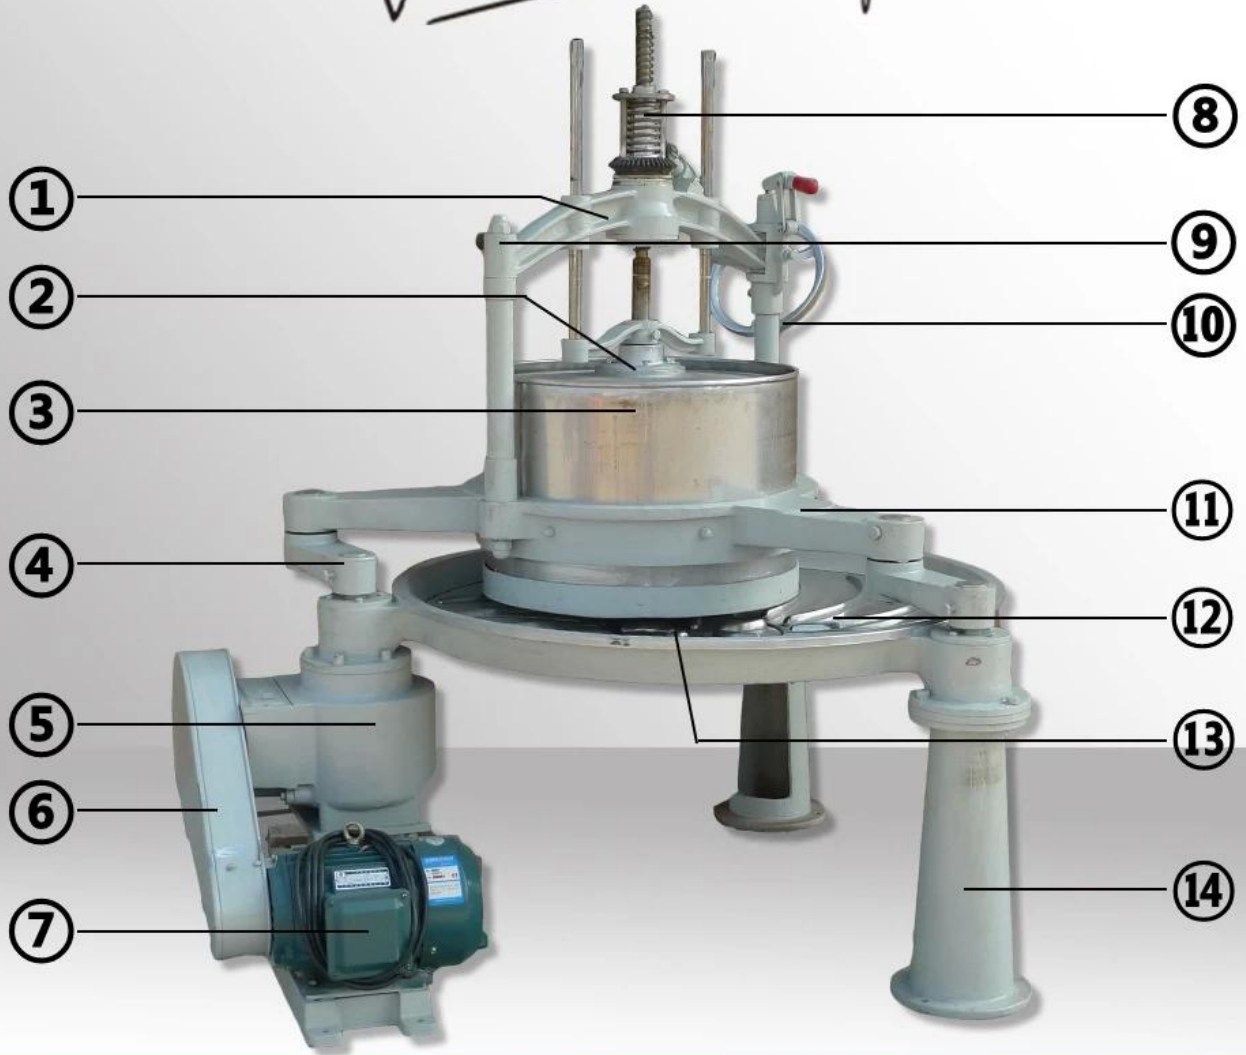

洁力 白茶压饼机

Website: delijx.com Email: info@delijx.com
WhatsApp/ WeChat/ Tel: 0086-18120033767

①	顶轴	□	顶轴
②	顶轴套	□	顶轴套
③	顶轴套	□	Handwheel
④	顶轴套	□	顶轴套
⑤	顶轴套	□	顶轴套
⑥	顶轴套	□	顶轴套
⑦	顶轴套	□	顶轴套
⑧	顶轴套	□	顶轴套
⑨	顶轴套	□	顶轴套
⑩	顶轴套	□	顶轴套
⑪	顶轴套	□	顶轴套
⑫	顶轴套	□	顶轴套
⑬	顶轴套	□	顶轴套
⑭	顶轴套	□	顶轴套

顶轴套

顶轴套 顶轴套 / 顶轴套 / 顶轴套 / 顶轴套 / 顶轴套 顶轴套
顶轴套顶轴套顶轴套顶轴套顶轴套顶轴套顶轴套顶轴套顶轴套顶轴套