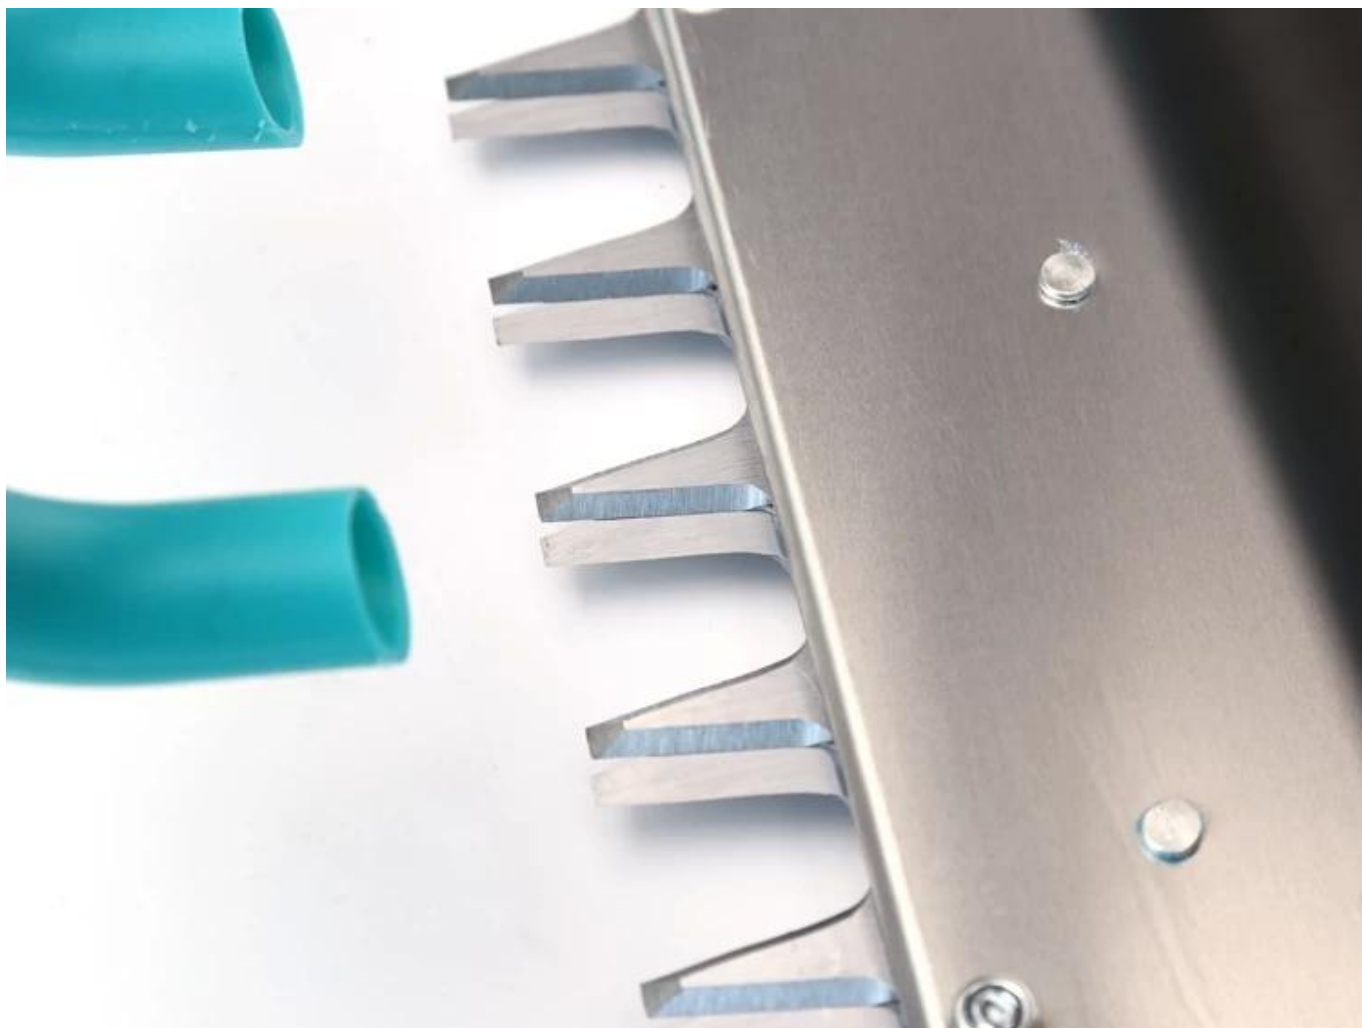

SK5 鋼製鋸片 (SK5 鋼製鋸片) 1 枚. 鋸片