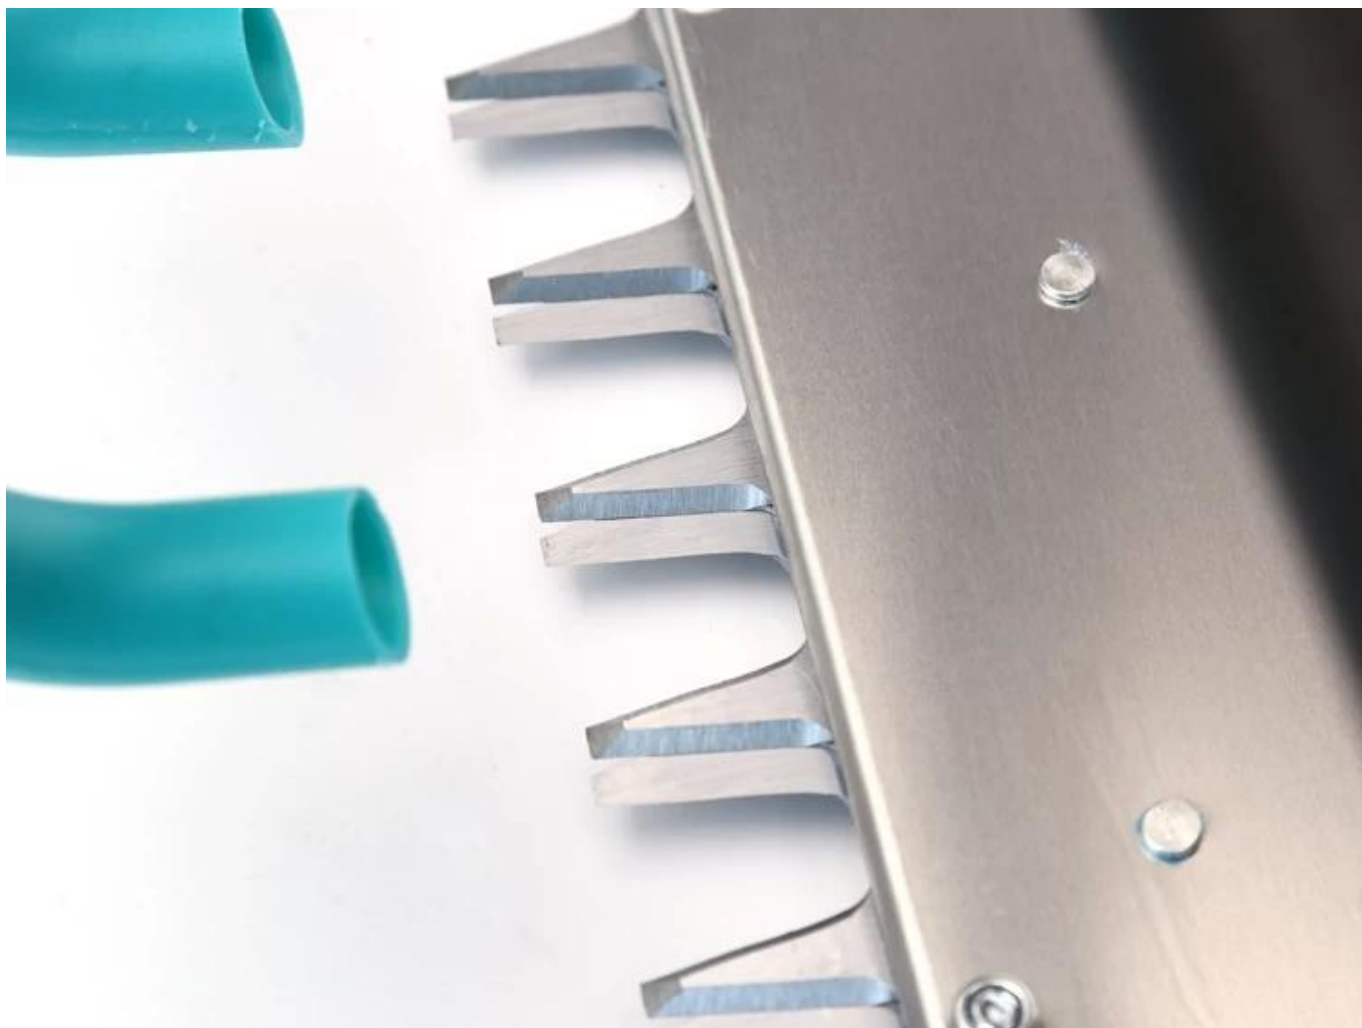

SK5 鋼製鋸刃の製造工程に関する説明書です。鋸刃の長さ 1 寸。鋸刃の仕様