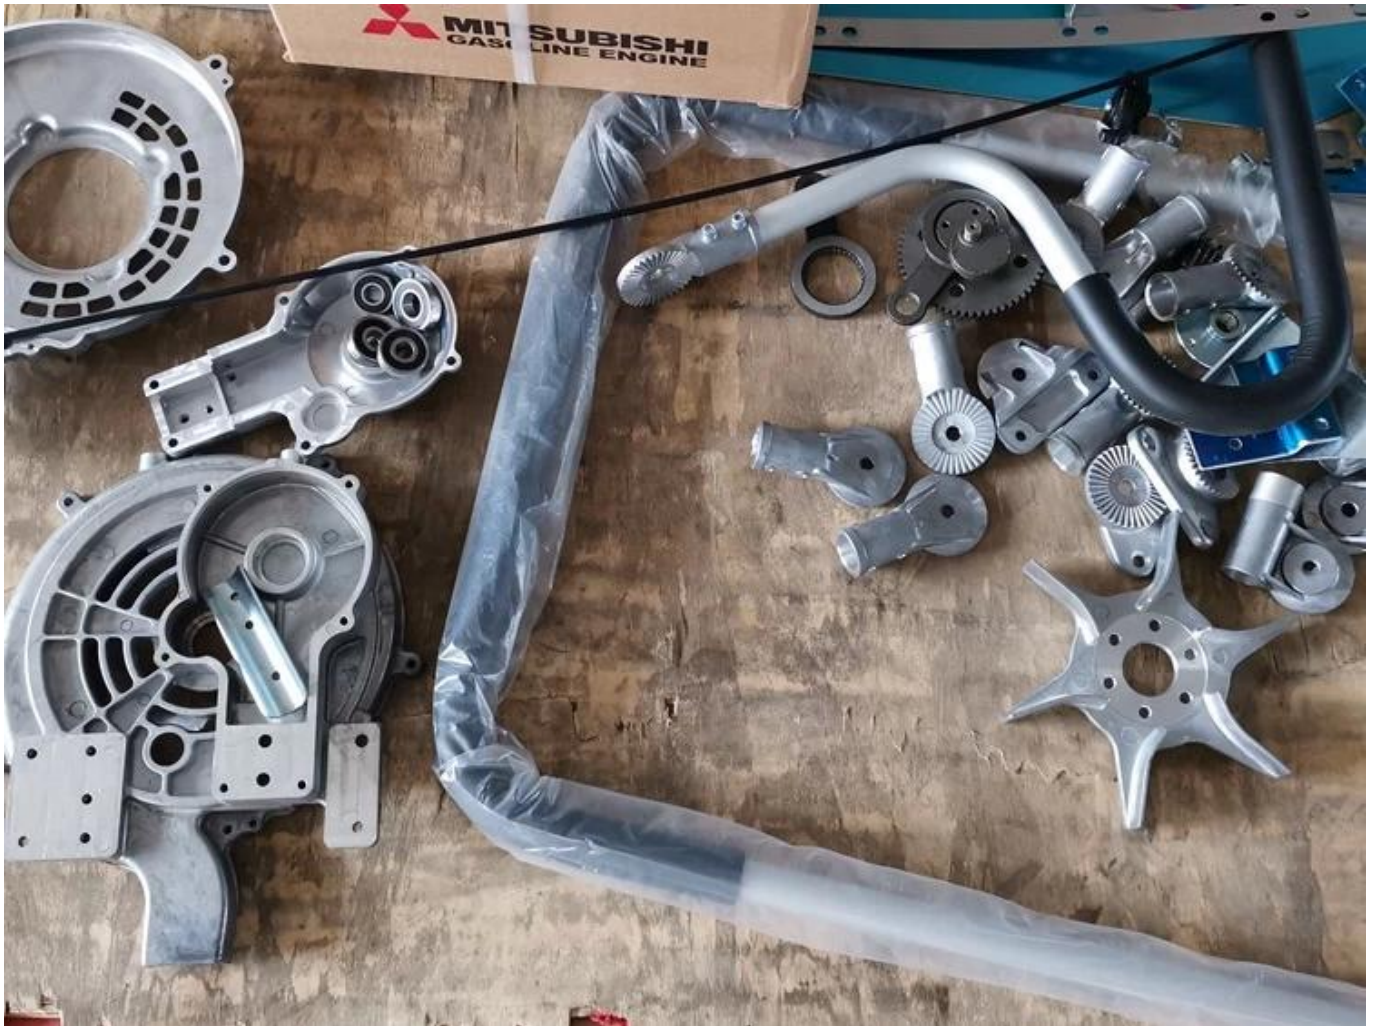

[http://www.mitsubishi.com](#) 20 [http://www.mitsubishi.com](#)
[http://www.mitsubishi.com](#) [http://www.mitsubishi.com](#) [http://www.mitsubishi.com](#) [http://www.mitsubishi.com](#)
[http://www.mitsubishi.com](#) 100% [http://www.mitsubishi.com](#)!

[http://www.mitsubishi.com](#)

[http://www.mitsubishi.com](#) [http://www.mitsubishi.com](#) Tea Leaf Harvester :

Model	DL-4CP-1210
Engine	G4K
Dimensions (mm)	1210/1140/1000 mm.
Power	2.2kw / 2.9HP
Capacity	2 Tons
Displacement	41.5CC
Weight	290kg
Speed	142 x 52 x 45 mm.
Price	290000.

[http://www.mitsubishi.com](#)