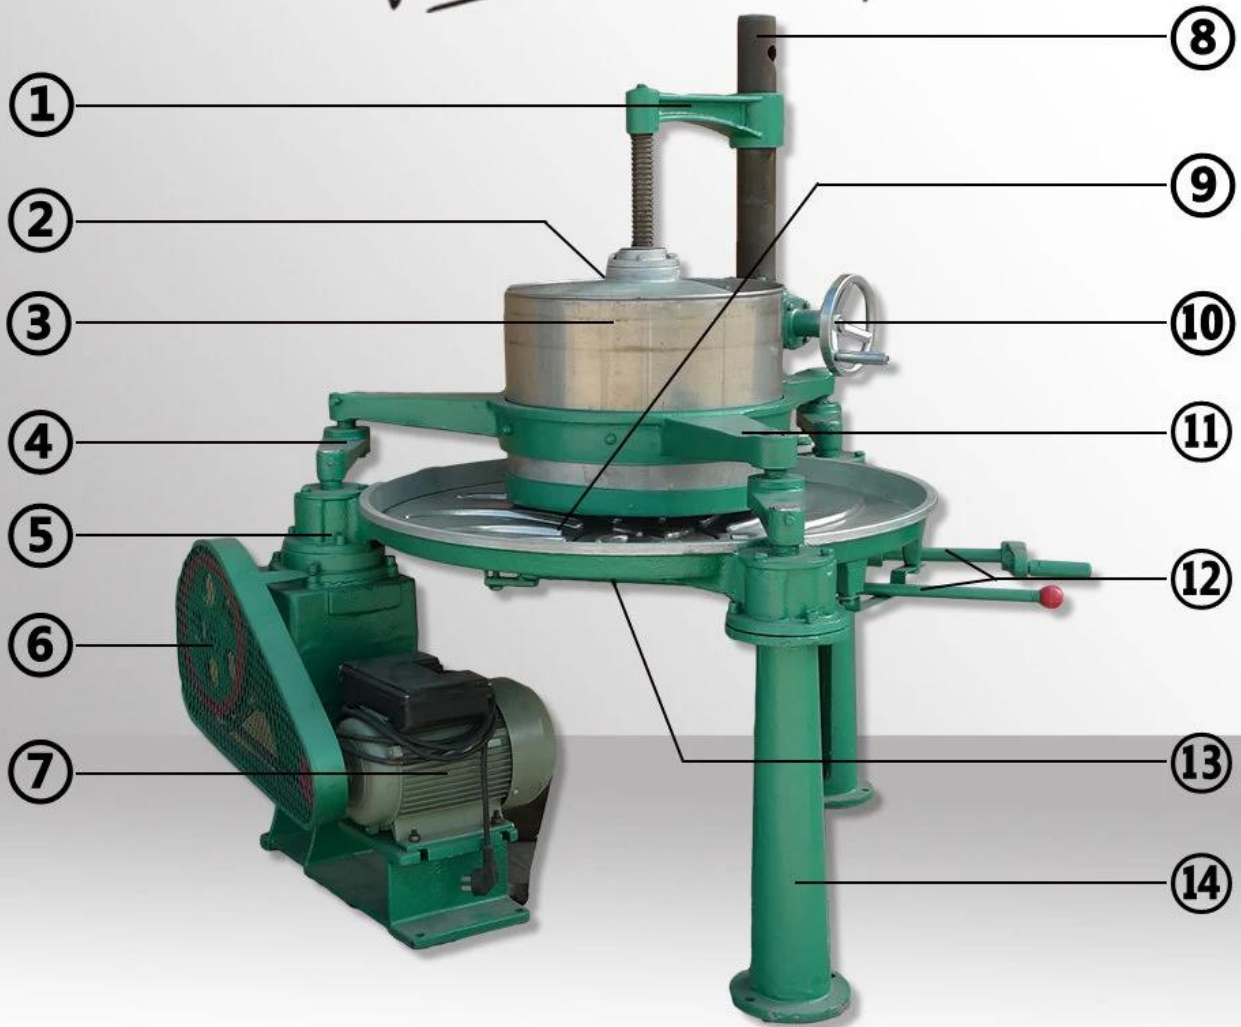

1. 动力
2. 传动轴

Website: delijx.com Email: info@delijx.com
WhatsApp/ WeChat/ Tel: 0086-18120033767

①	电动机	□	电动机
②	传动轴	□	传动轴
③	滚筒	□	Handwheel
□	滚筒	□	滚筒
□	滚筒	□	滚筒
□	滚筒	□	滚筒
□	滚筒	□	滚筒
□	滚筒	□	滚筒

电动机

电动机 电动机 / 电动机 / 电动机 / 电动机 / 电动机 电动机
电动机 电动机 电动机 电动机 电动机 电动机 电动机 电动机 电动机 电动机