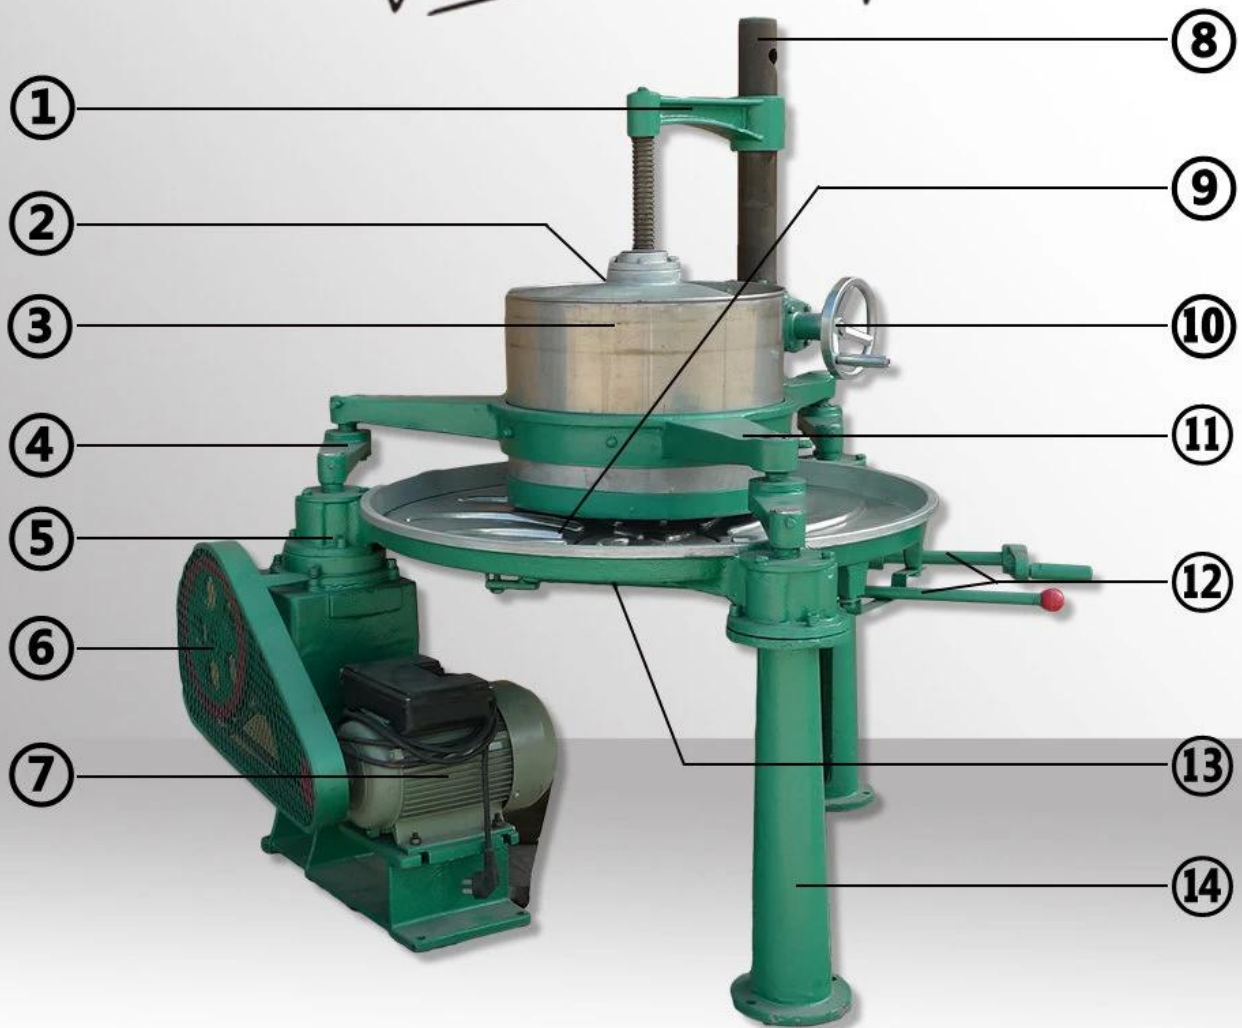

持力. 自给式

Website: delijx.com Email: info@delijx.com
WhatsApp/ WeChat/ Tel: 0086-18120033767

①	电动机	⑧	上轴
②	轴套	⑨	下轴
③	茶筒	⑩	Handwheel
④	茶筒盖	⑪	茶筒盖轴
⑤	茶筒盖轴	⑫	脚踏开关
⑥	茶筒盖轴套	⑬	脚踏开关轴
⑦	茶筒盖轴套	⑭	脚踏开关轴套

TEA TWISTER MACHINERY

Tea Twister Machinery 茶叶加工机械 / 茶叶揉捻机 / 茶叶揉捻器 / 茶叶揉捻器 / 茶叶揉捻器 / 茶叶揉捻器
TEA TWISTER MACHINERY 茶叶加工机械 / 茶叶揉捻机 / 茶叶揉捻器 / 茶叶揉捻器 / 茶叶揉捻器 / 茶叶揉捻器